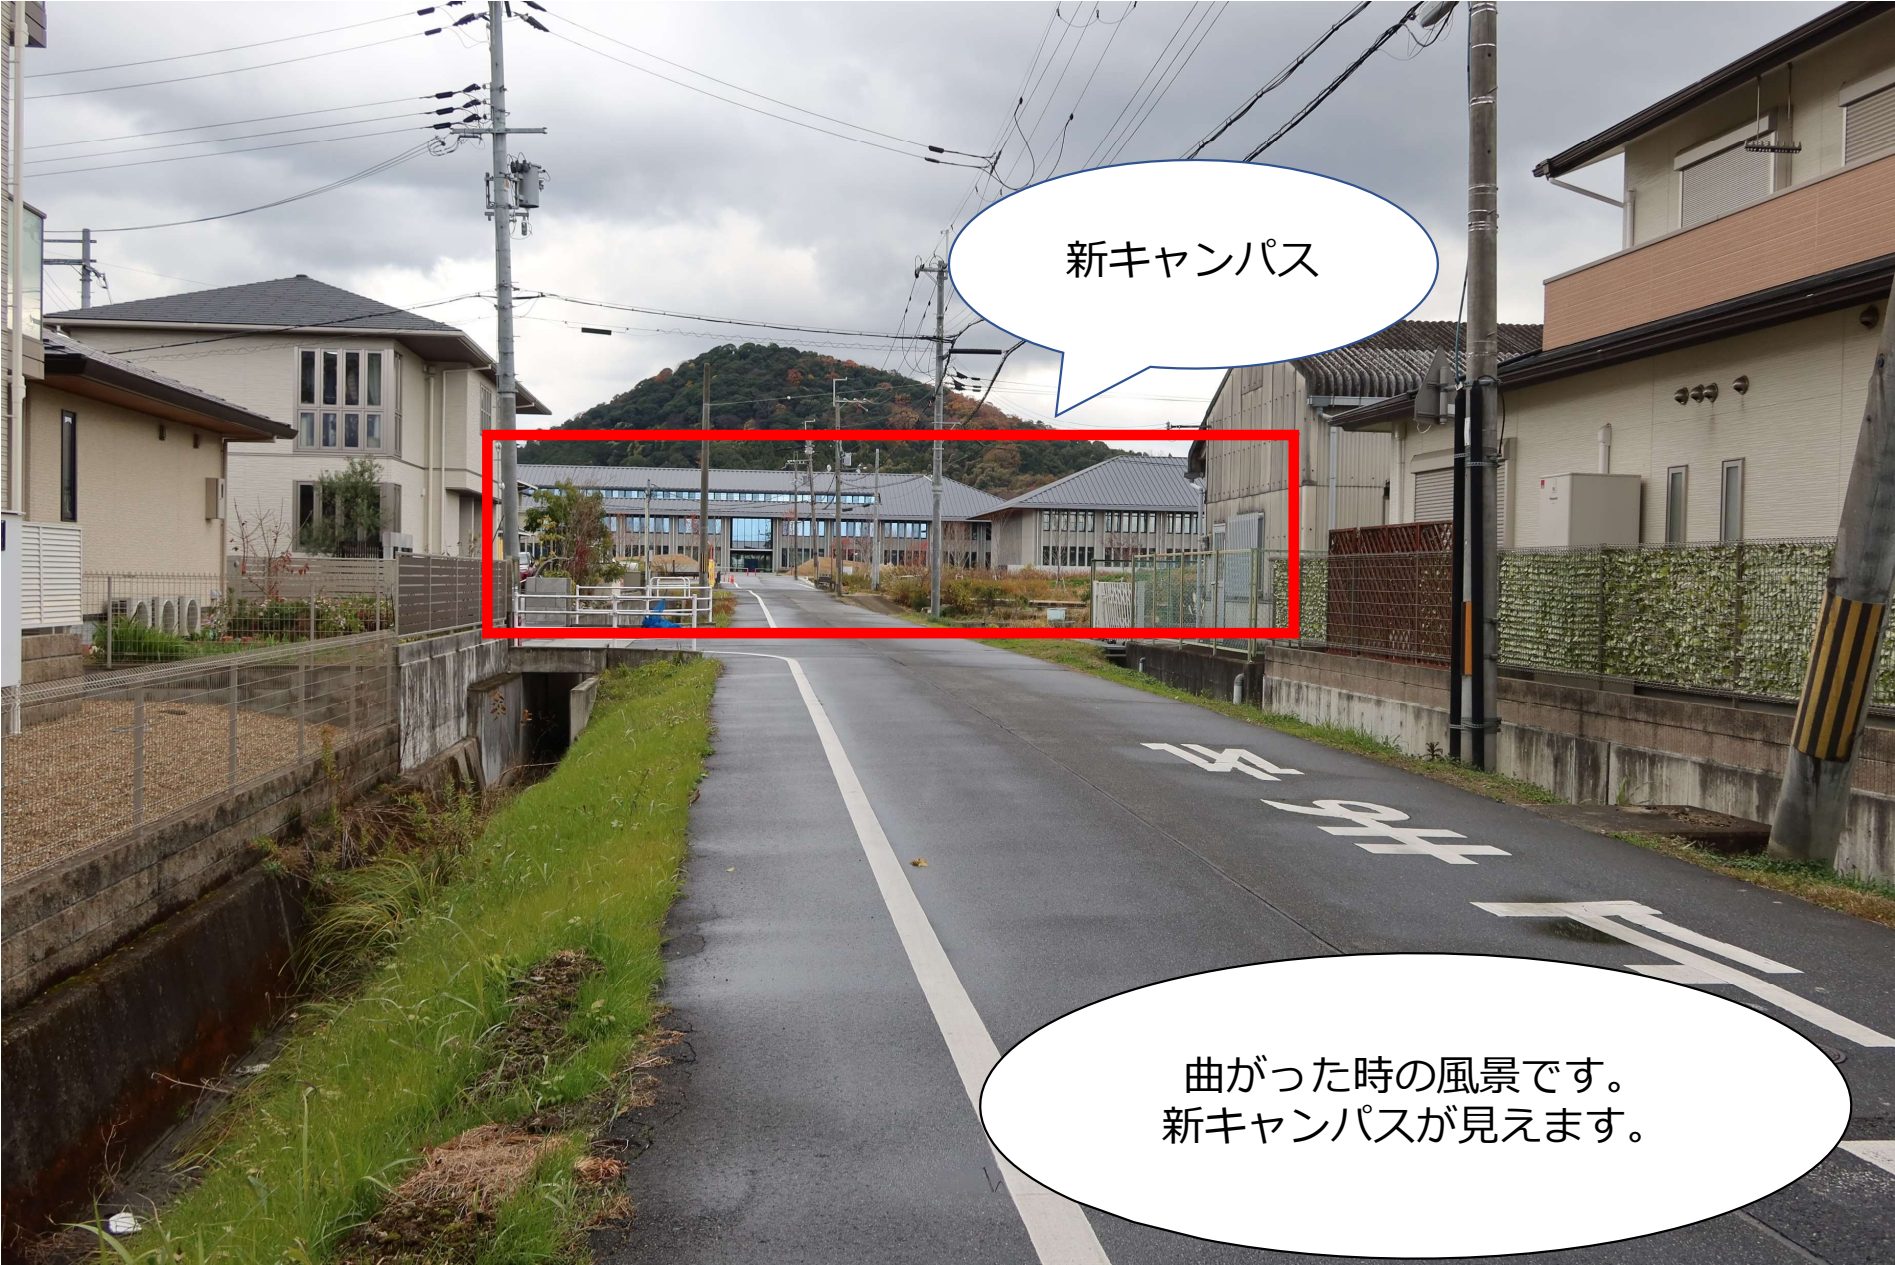

# JR畝傍駅から

JR畝傍駅の改札を出てすぐに  
左折します。

曲がった時の風景です。  
このまま直進してください。

途中、榎原郵便局前の交差点があります。  
交差点を渡って直進してください。

5

踏切手前右手に近鉄八木西口駅が見えます。

踏切を渡ってください

踏切を渡ったら交差点が見えてくるので左折して高架下を通ってください。

赤い橋が見えてきたら渡ります。  
渡ると今井町に入ります。

途中の風景です。  
直進してください。

さらに進むと右手に  
今井まちなみ交流センター華薨（はないらか）  
があります。

四条町西交差点のバイパス  
の高架下を渡ってください。

高架下からの風景です。  
セブンイレブン側で右折  
してください。

四条ランプ南交差点  
を越えて3つ目の交  
差点を左折です。

新キャンパス

曲がった時の風景です。  
新キャンパスが見えます。