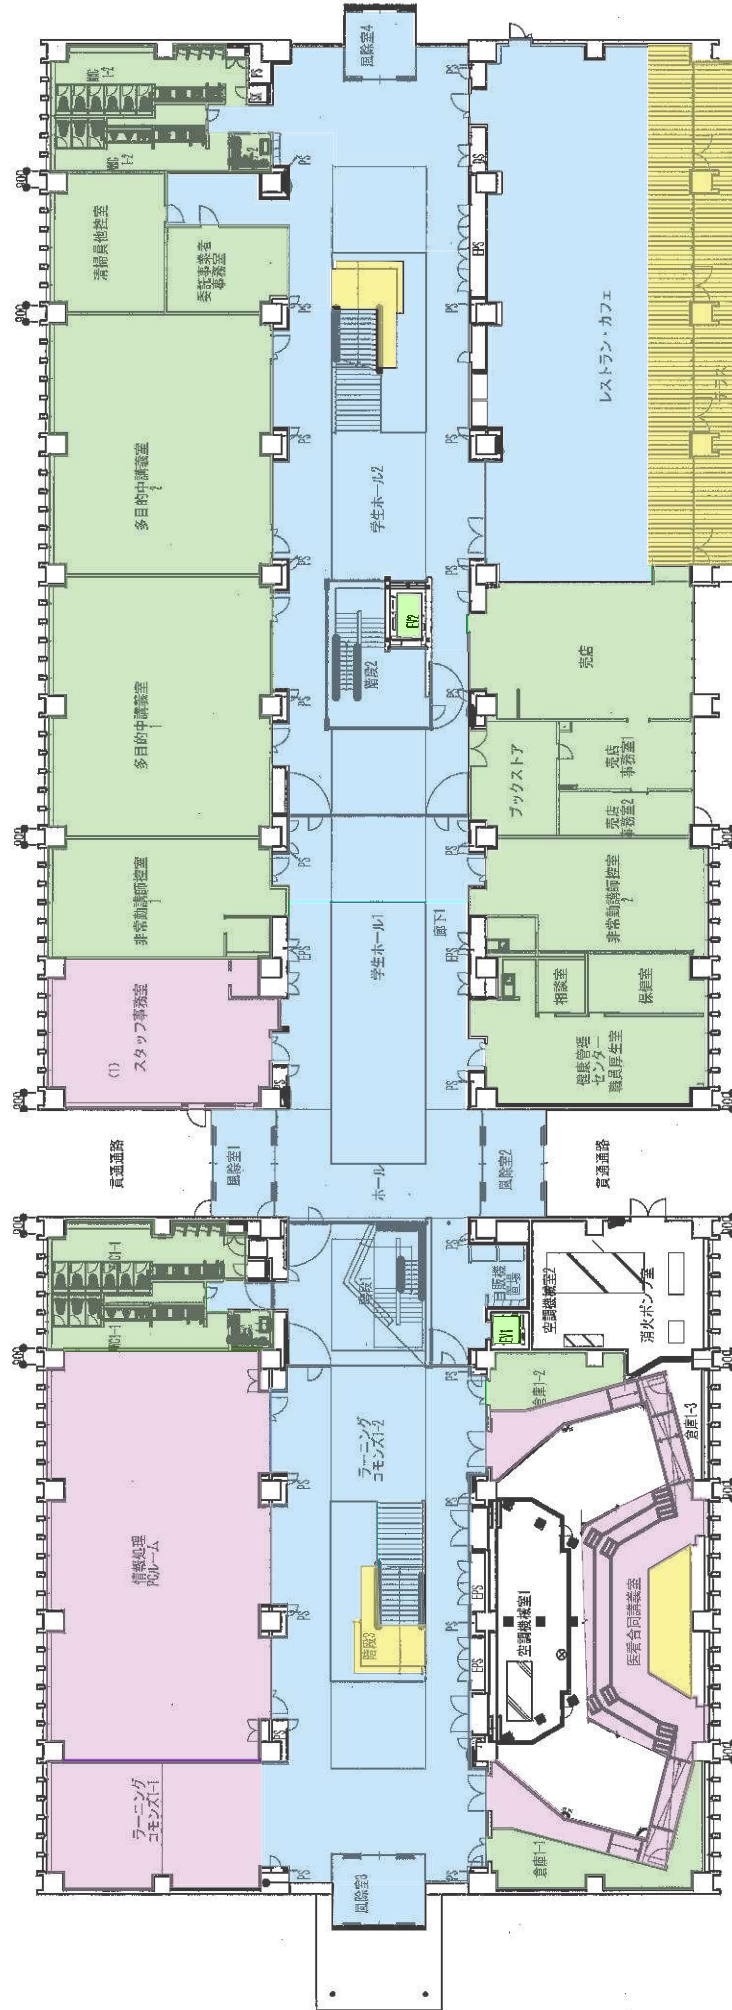

講堂図書棟 1F

- タイルカーペット類
- ビニル床シート・タイル類
- 磁器質タイル
- 硬質床 (コンクリート等・セラミックタイル)
- 木床類 (フローリング・人工木ウッドデッキ)
- 畳

講堂図書棟 2F

	タイルカーペット類
	ビニル床シート・タイル類
	磁器質タイル
	硬質床 (コンクリート等・セラミックタイル)
	木床類 (フローリング・人工木ウッドデッキ)
	畳

講堂図書棟 3F

【補足資料3】

- タイルカーペット類
- ビニル床シート・タイル類
- 磁器質タイル
- 硬質床 (コンクリート等・セラミックタイル)
- 木床類 (フローリング・人工木ウッドデッキ)
- 畳

講義棟 1F

タイルカーペット類

ビニル床シート・タイル類

磁器質タイル

硬質床 (コンクリート等・セラミックタイル)

木床類 (フローリング・人工木ウッドデッキ)

畳

講義棟 2F

- タイルカーペット類
- ビニル床シート・タイル類
- 磁器質タイル
- 硬質床 (コンクリート等・セラミックタイル)
- 木床類 (フローリング・人工木ウッドデッキ)
- 畳

講義棟 3F

タイルカーペット類

ビニル床シート・タイル類

磁器質タイル

硬質床 (コンクリート等・セラミックタイル)

木床類 (フローリング・人工木ウッドデッキ)