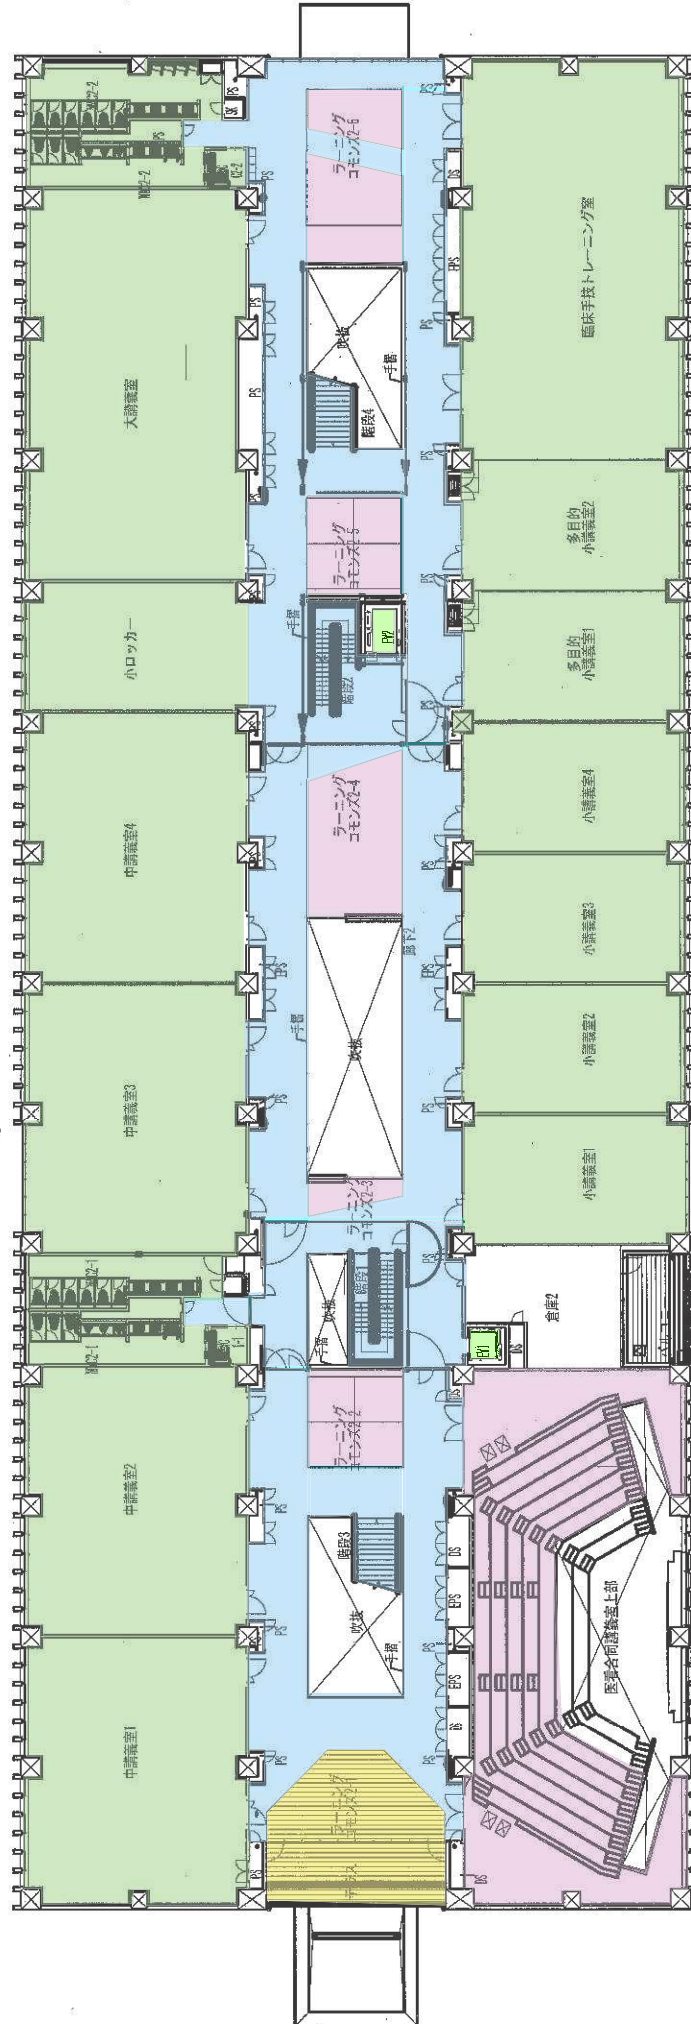

講堂図書棟 1F

- タイルカーペット類
- ビニル床シート・タイル類
- 磁器質タイル
- 硬質床 (コンクリート等・セラミックタイル)
- 木床類 (フローリング・人工木ウッドデッキ)
- 畳

講堂図書棟 2F

	タイルカーペット類
	ビニル床シート・タイル類
	磁器質タイル
	硬質床 (コンクリート等・セラミックタイル)
	木床類 (フローリング・人工木ウッドデッキ)
	畳

講堂図書棟 3F

【補足資料3】

- タイルカーペット類
- ビニル床シート・タイル類
- 磁器質タイル
- 硬質床 (コンクリート等・セラミックタイル)
- 木床類 (フローリング・人工木ウッドデッキ)
- 畳

講義棟 1F

タイルカーペット類

ビニル床シート・タイル類

磁器質タイル

硬質床 (コンクリート等・セラミックタイル)

木床類 (フローリング・人工木ウッドデッキ)

畳

講義棟 2F

- タイルカーペット類
- ビニル床シート・タイル類
- 磁器質タイル
- 硬質床 (コンクリート等・セラミックタイル)
- 木床類 (フローリング・人工木ウッドデッキ)
- 畳

講義棟 3F

タイルカーペット類

ビニル床シート・タイル類

磁器質タイル

硬質床 (コンクリート等・セラミックタイル)

木床類 (フローリング・人工木ウッドデッキ)