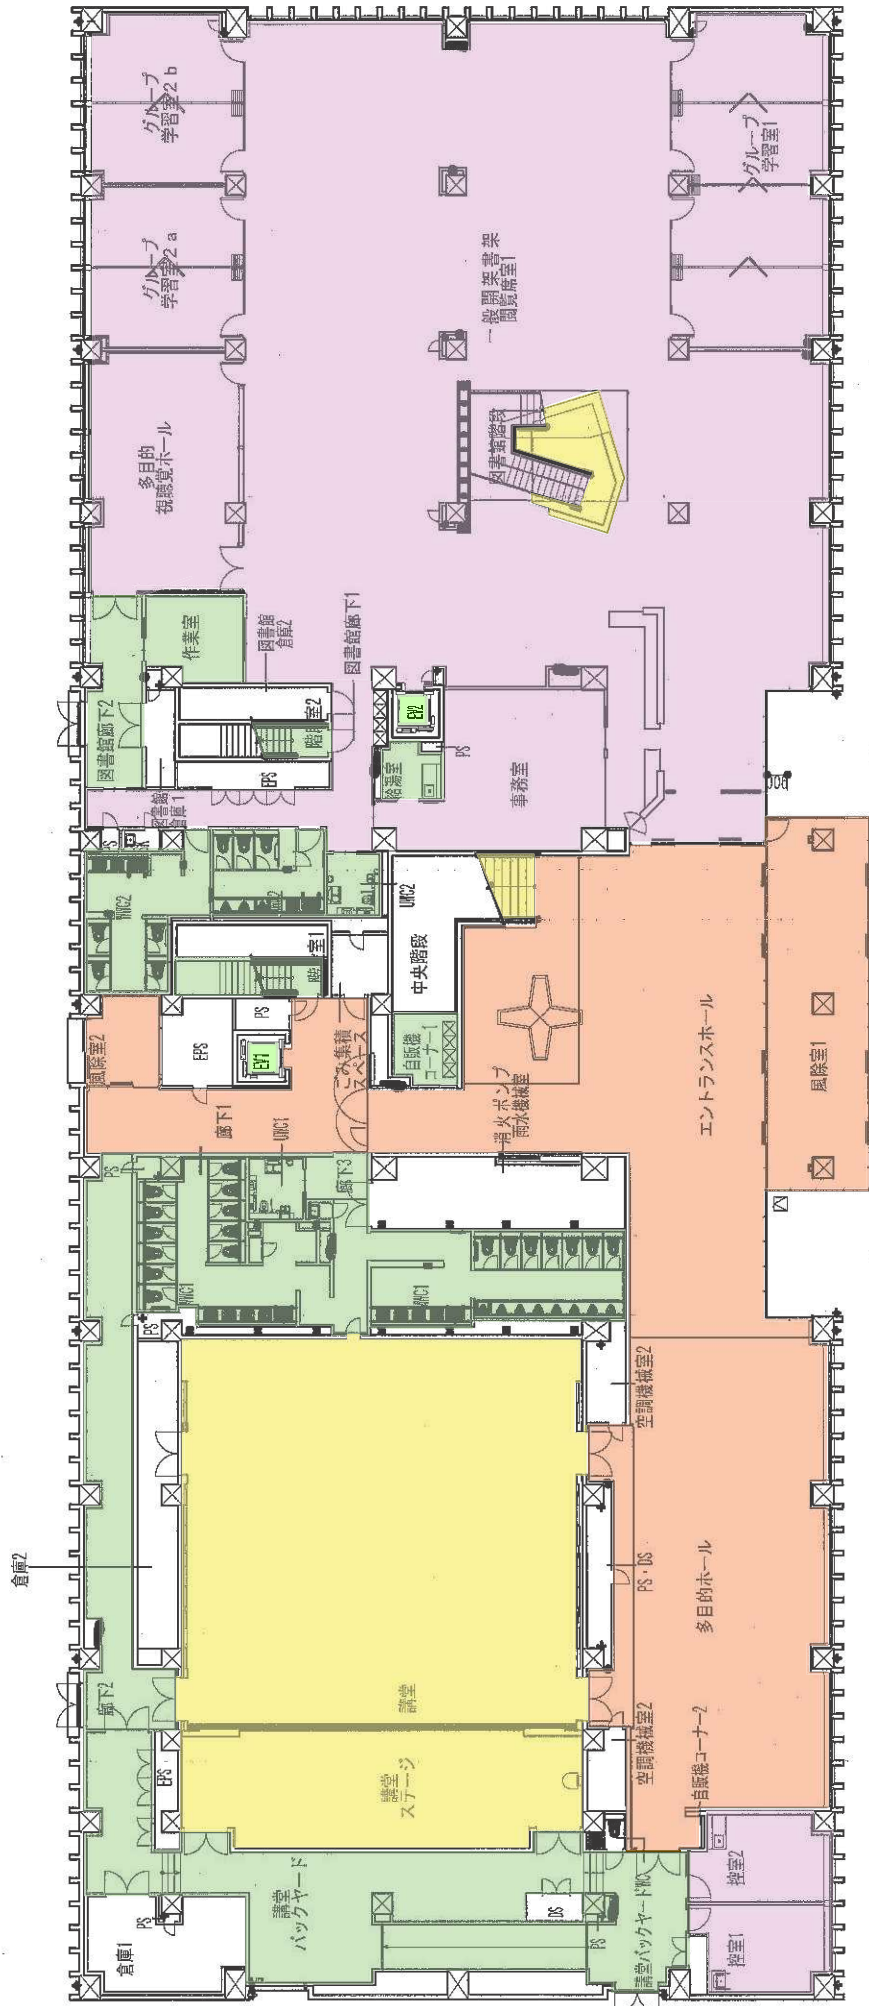

講堂図書棟 1F

- タイルカーペット類
- ビニル床シート・タイル類
- 磁器質タイル
- 硬質床 (コンクリート等・セラミックタイル)
- 木床類 (フローリング・人工木ウッドデッキ)
- 畳

講堂図書棟 2F

	タイルカーペット類
	ビニル床シート・タイル類
	磁器質タイル
	硬質床 (コンクリート等・セラミックタイル)
	木床類 (フローリング・人工木ウッドデッキ)
	畳

講堂図書棟 3F

【補足資料3】

- タイルカーペット類
- ビニル床シート・タイル類
- 磁器質タイル
- 硬質床 (コンクリート等・セラミックタイル)
- 木床類 (フローリング・人工木ウッドデッキ)
- 畳

講義棟 1F

タイルカーペット類

ビニル床シート・タイル類

磁器質タイル

硬質床 (コンクリート等・セラミックタイル)

木床類 (フローリング・人工木ウッドデッキ)

畳