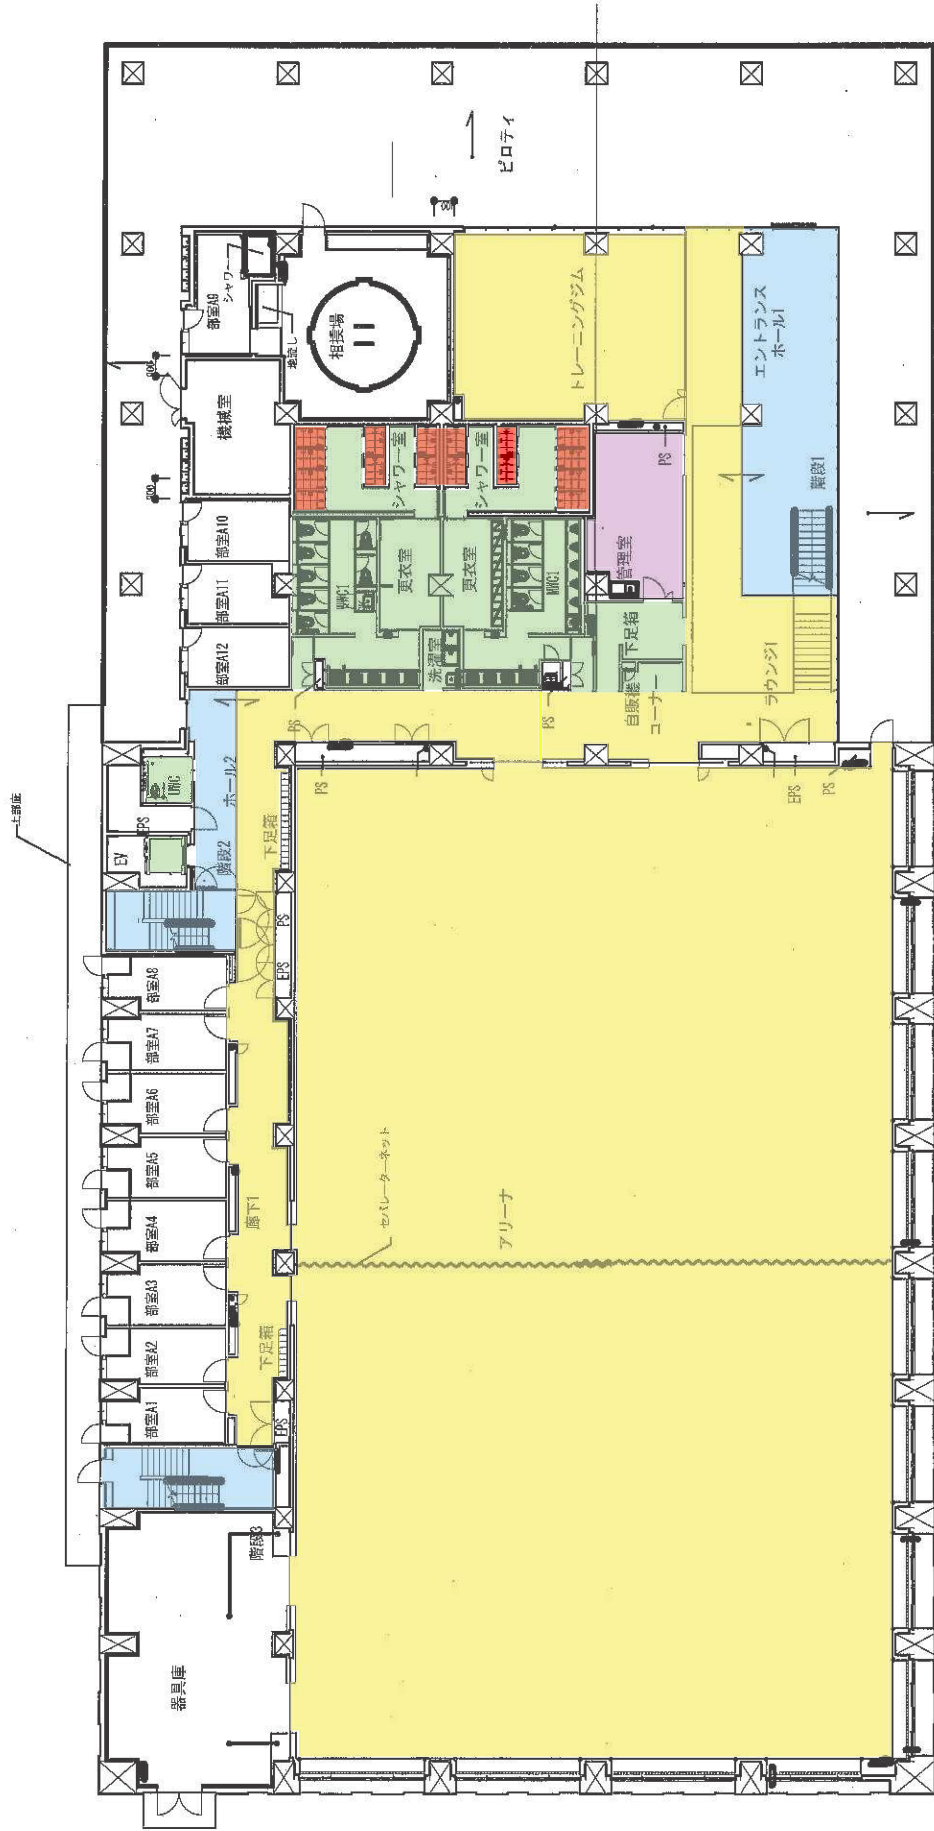

体育施設棟 1F

【補足資料 3】

■ ベニル床シート・タイル類 ■ 磁器質タイル ■ 硬質床 (コンクリート等・セラミックタイル) ■ 木床類 (フローリング・人工木ウッドデッキ) ■ 畳	■ タイルカーペット類 ■ シャワールーム